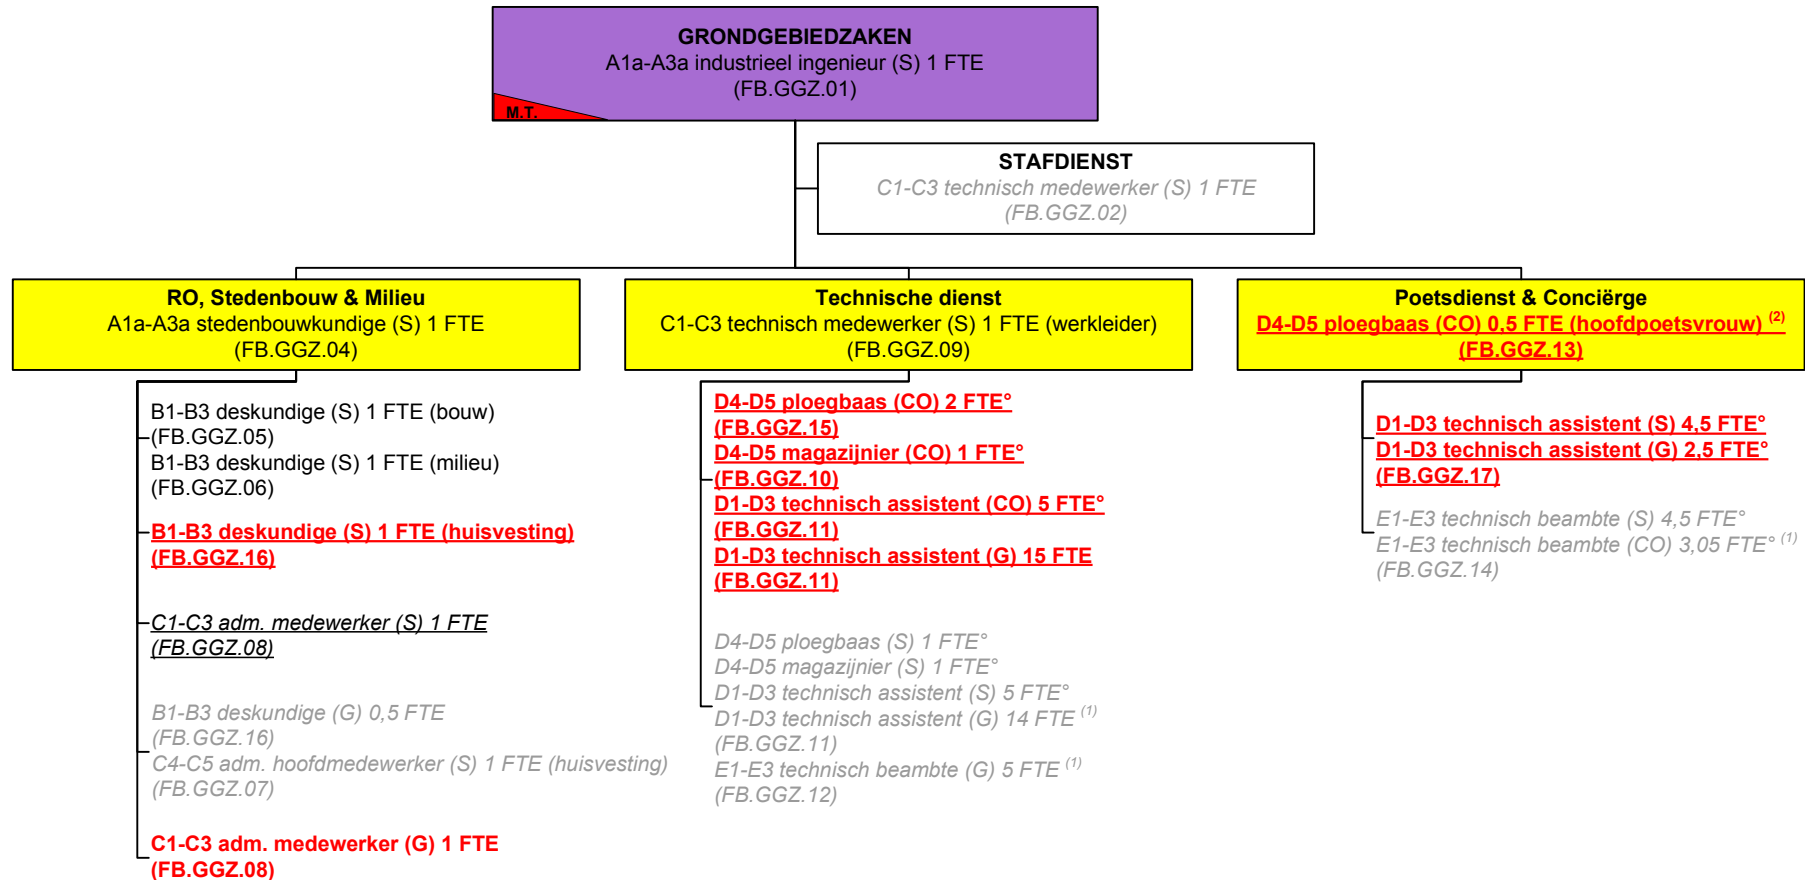

(1) Artikel 96 Gemeentedecreet: De burgemeester, of in voorkomend geval de schepenen door hem aangeduid, maakt met raadgevende stem deel uit van het managementteam.

(1) voorheen voorzien met de graad B1-B3

(1) 1 FTE E1-E3 door startbaan

(2) voorheen voorzien met de graad D1-D3