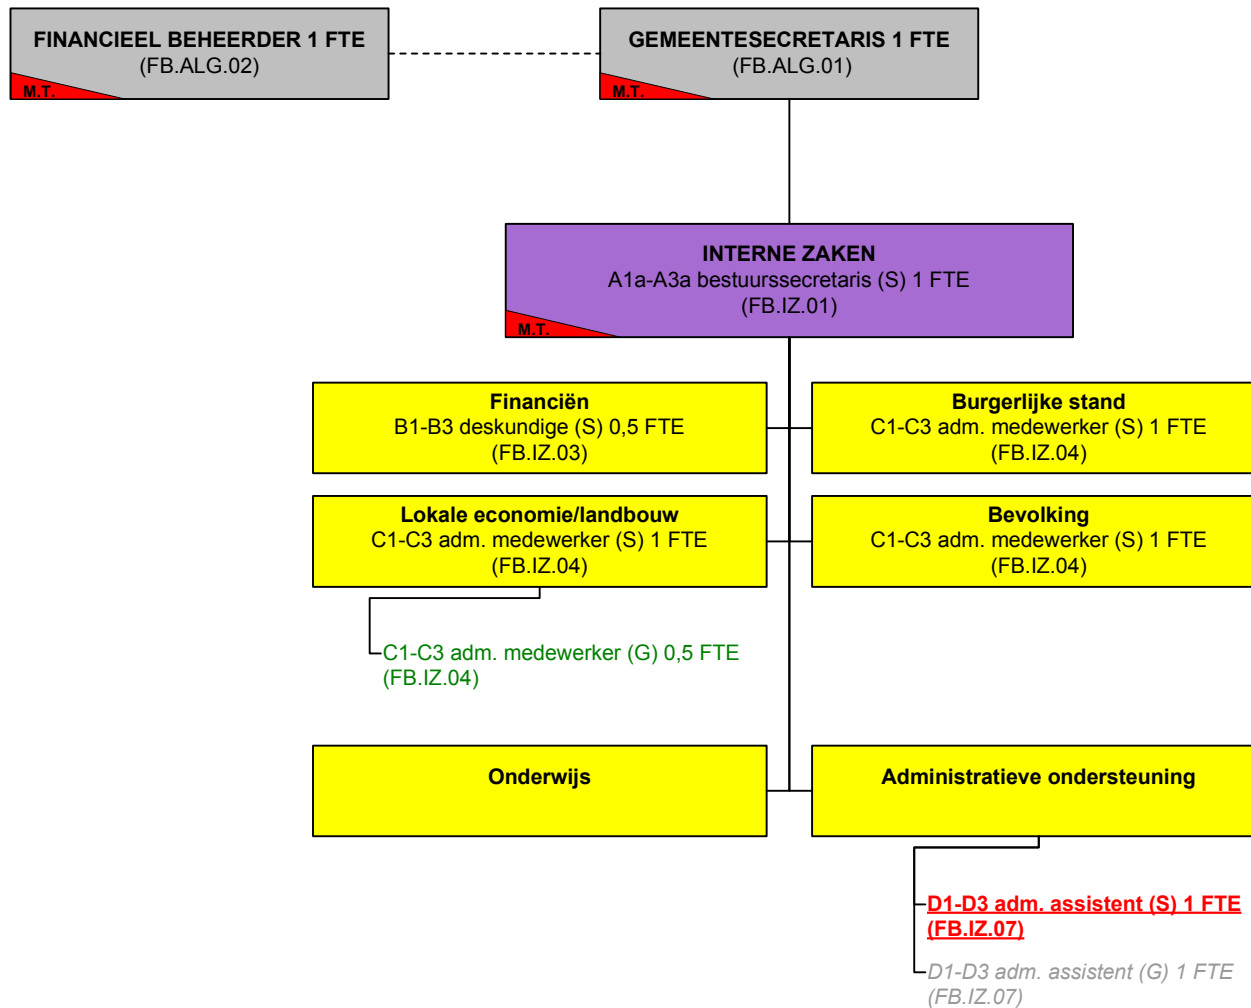

(1) Artikel 96 Gemeentedecreet: De burgemeester, of in voorkomend geval de schepenen door hem aangeduid, maakt met raadgevende stem deel uit van het managementteam.

(1) voorheen voorzien met de graad B1-B3

(1) 1 FTE E1-E3 door startbaan

(2) voorheen voorzien met de graad D1-D3