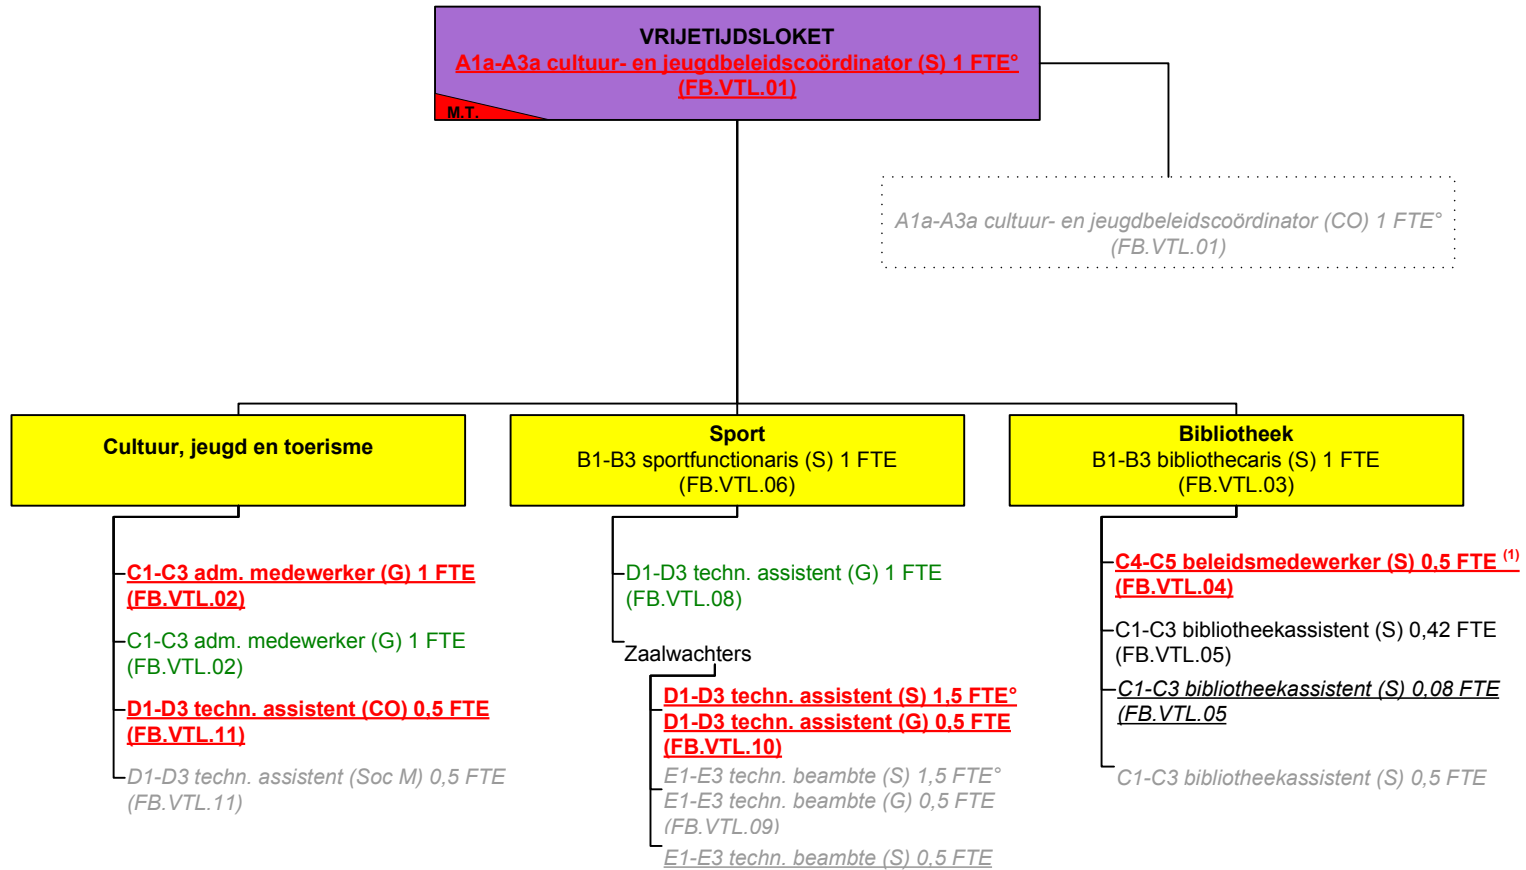

(1) Artikel 96 Gemeentedecreet: De burgemeester, of in voorkomend geval de schepenen door hem aangeduid, maakt met raadgevende stem deel uit van het managementteam.

(1) voorheen voorzien met de graad B1-B3

(1) 1 FTE E1-E3 door startbaan

(2) voorheen voorzien met de graad D1-D3